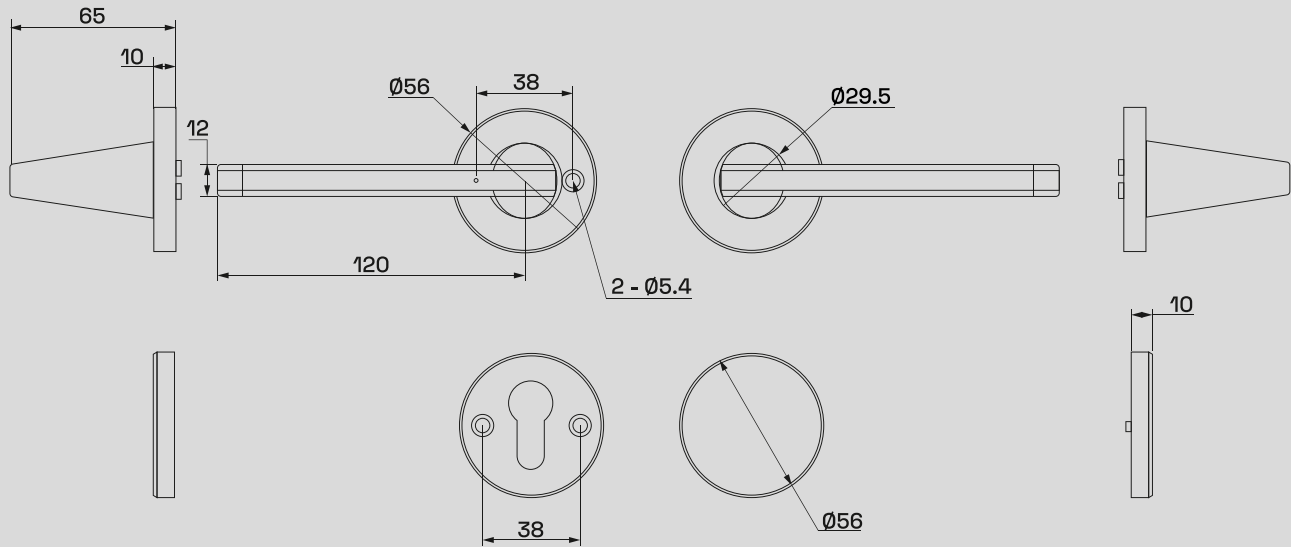

Cerradura mecánica de emergencia escondida debajo de una pestaña. Permite abrir la puerta sin la necesidad de tarjeta en caso de emergencia.