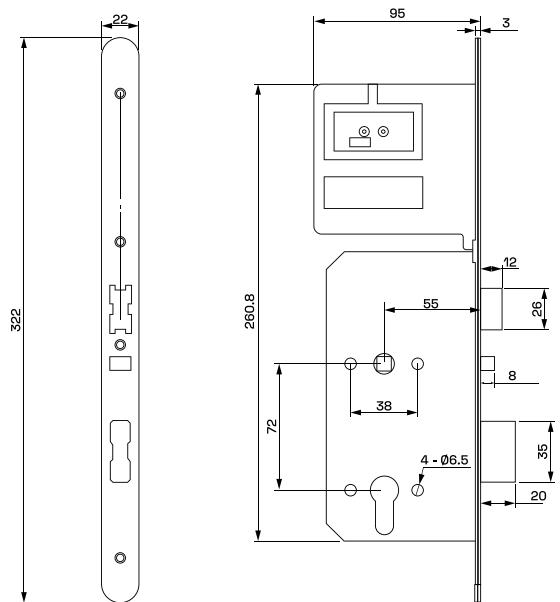

Cerradura mecánica de emergencia escondida debajo de una pestaña. Permite abrir la puerta sin la necesidad de tarjeta en caso de emergencia.

El pestillo antifricción reduce el área de contacto. El pestillo anti tarjeta previene la apertura mediante esta técnica.