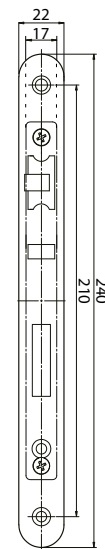

 Control desde software

 Control de usuarios a través de software

 Manilla libre

 Tarjeta RFID

 Pestillo antipánico

 Alerta batería baja

 Llave mecánica de emergencia

 4x AAA

¿Quieres ver cómo funciona?

**Cerrojo Euro**  
**A 45 / 60 mm**  
**B 85 mm**

**VERSIÓN GO DISPONIBLE:**  
 No incluye cerrojo. Opción ideal para hoteles que renuevan sus cerraduras y quieren aprovechar el cerrojo de las existentes.