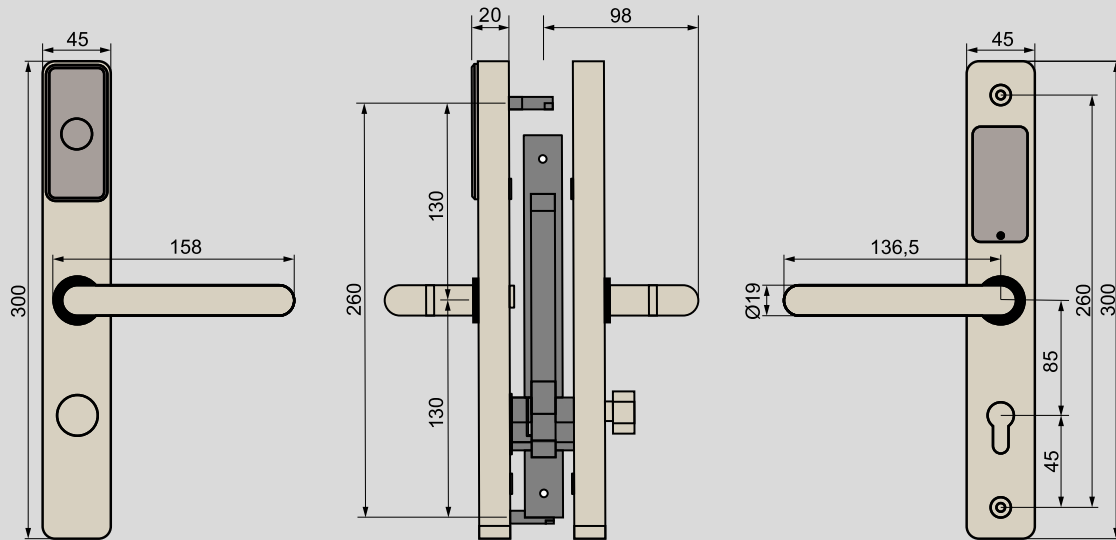

¿Quieres ver cómo funciona?

**Cerrojo Euro**  
**A 45 / 60 mm**  
**B 85 mm**

**VERSIÓN GO DISPONIBLE:**  
 No incluye cerrojo. Opción ideal para hoteles que renuevan sus cerraduras y quieren aprovechar el cerrojo de las existentes.