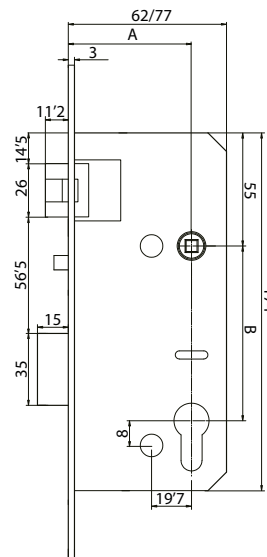

¿Quieres ver cómo funciona?

**Cerrojo Euro**  
**A 45 / 60 mm**  
**B 85 mm**

**VERSIÓN GO DISPONIBLE:**  
 No incluye cerrojo. Opción ideal para hoteles que renuevan sus cerraduras y quieren aprovechar el cerrojo de las existentes.